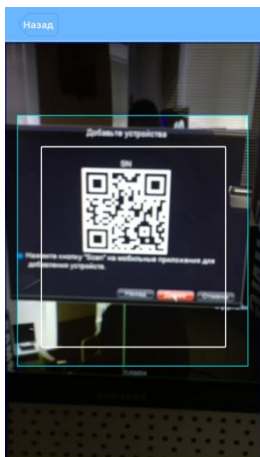

Для подключения регистратора к облачному сервису dvrcenter.net без регистрации потребуется мобильное приложение vMeYe Super. Данное приложение является клоном программы vMeYe Cloud Lite, с той лишь разницей, что его интерфейс адаптирован к подключению устройств без регистрации на сайте <http://dvrcenter.net>.

Скачиваем приложение:

Заходим в приложение и выбираем «Устройства»:

В появившемся меню выбираем «+» (добавить):

Режим входа выбираем «логин», имя устройства – произвольное, DVR ID – нажимаем на значок QR-кода. Считываем серийный номер регистратора с меню «руководство» доходим до пункта S/N с QR-кодом:

Серийный номер считывается автоматически. Вводим логин и пароль от регистратора. Нажимаем в приложении «сохранить».

Устройство добавлено.

При последующем входе в приложение появится главное окно программы, в котором можно выбрать нужный канал, или несколько каналов. Воспроизведение в real time начнется автоматически. Если требуется зарегистрировать несколько регистраторов, то в данном случае рекомендуется пройти несложную регистрацию на сайте <http://dvrcenter.net>.