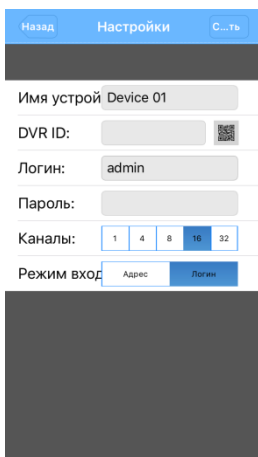

Для подключения регистратора к облачному сервису dvrcenter.net без регистрации потребуется мобильное приложение vMeYe Super. Данное приложение является клоном программы vMeYe Cloud Lite, с той лишь разницей, что его интерфейс адаптирован к подключению устройств без регистрации на сайте <http://dvrcenter.net>.

Скачиваем приложение:

Заходим в приложение и выбираем «Устройства»:

В появившемся меню выбираем «+» (добавить):

Режим входа выбираем «логин», имя устройства – произвольное, DVR ID – нажимаем на значок QR-кода. Считываем серийный номер регистратора с меню «руководство» доходим до пункта S/N с QR-кодом: