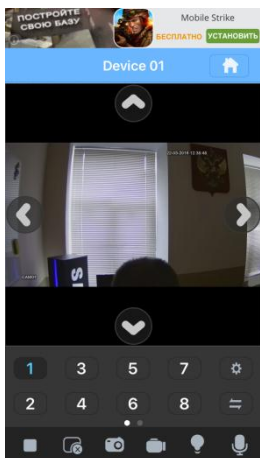

При последующем входе в приложение появится главное окно программы, в котором можно выбрать нужный канал, или несколько каналов. Воспроизведение в real time начнется автоматически. Если требуется зарегистрировать несколько регистраторов, то в данном случае рекомендуется пройти несложную регистрацию на сайте <http://dvrcenter.net>.