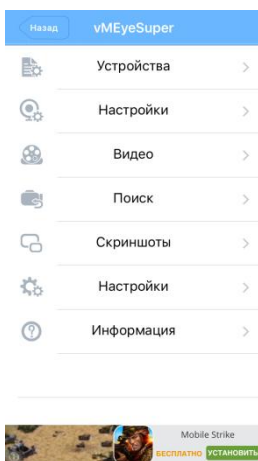

Для подключения регистратора к облачному сервису dvrcenter.net без регистрации потребуется мобильное приложение vMeYe Super. Данное приложение является клоном программы vMeYe Cloud Lite, с той лишь разницей, что его интерфейс адаптирован к подключению устройств без регистрации на сайте <http://dvrcenter.net>.

Скачиваем приложение:

Заходим в приложение и выбираем «Устройства»:

В появившемся меню выбираем «+» (добавить):

Режим входа выбираем «логин», имя устройства – произвольное, DVR ID – нажимаем на значок QR-кода. Считываем серийный номер регистратора с меню «руководство» доходим до пункта S/N с QR-кодом: